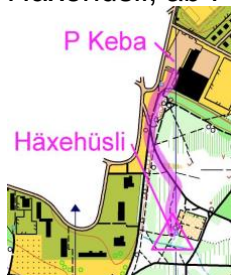

Ausschreibung

Letztes Aussentraining 2022

Karte Gönhard, M 1:10'000, Stand Herbst 2020
(Korrekturen September 2022)

WKZ Häxehüsli, ab P KEBA Aarau

Anmeldung ab 16.30 Uhr, Start ab 16.45 Uhr

OL-Thema Schlaufen-OL mit SportIdent
Nur die voralpinen und alpinen Postenstandorte im Gönhard wurden ausgewählt → Ideales Training für das kommende Clubwochenende 😊

Bahnen

Scool	1.8 km, 10 m, 8 Posten
Kurz	3.1 km, 20 m, 11 Posten
Mittel	4.9 km, 70 m, 14 Posten
Lang	6.1 km, 120 m, 18 Posten

Besonderes Auswertung mit SportIdent
Wertungslauf der Clubmeisterschaft

Auf zahlreiche Teilnahmen freuen sich
Reini, Isabelle & Dani